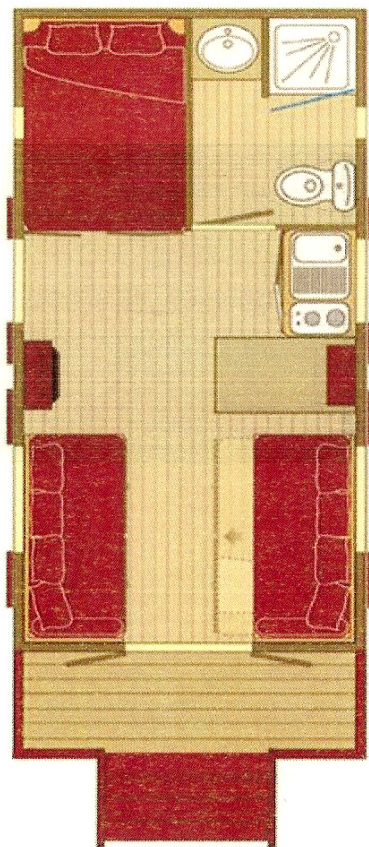

Les roulottes de la Risle

L'Esprit bohème de vos vacances...

ROULOTTE STANDARD 5 COUCHAGES

EQUIPEMENTS:

Un ensemble de meubles en pin massif verni :

- ✓ 1 banquette lit gigogne 80 x 190 (2 couchages)
- ✓ 1 banquette lit 80 x 190 avec 2 tiroirs de rangement
- ✓ 1 vaisselier sur table
- ✓ 1 table à manger
- ✓ 5 tabourets
- ✓ 1 meuble de rangement haut avec tringle penderie
- ✓ 1 tête de lit alcôve
- ✓ 1 caisson avec meuble de rangement sous l'alcôve

Un ensemble de literie :

- ✓ 1 matelas Epeda de 140 x 190
- ✓ 3 matelas Epeda de 80 x 190

Un ensemble d'articles textile :

- ✓ 2 paires de rideaux occultants pour les fenêtres à double battant
- ✓ 2 rideaux occultants pour les fenêtres à un seul battant
- ✓ 2 stores occultants pour la porte principale
- ✓ 1 rideau occultant pour l'hublot de l'alcôve
- ✓ 1 rideau non doublé devant l'alcôve
- ✓ 2 housses décoratives pour les banquettes lit
- ✓ 1 housse décorative pour le lit alcôve
- ✓ 4 coussins décoratifs 40 x 40 cm non déhoussables
- ✓ 10 coussins décoratifs 60 x 60 cm déhoussables
- ✓ 2 traversins décoratifs 90 cm déhoussables

Une salle de bain avec :

- ✓ 1 cabine de douche
- ✓ 1 cabinet de toilette
- ✓ 1 lavabo sur meuble décoratif
- ✓ un ensemble d'accessoires décoratifs

Un meuble cuisine équipé de 2 plaques électriques et d'un réfrigérateur