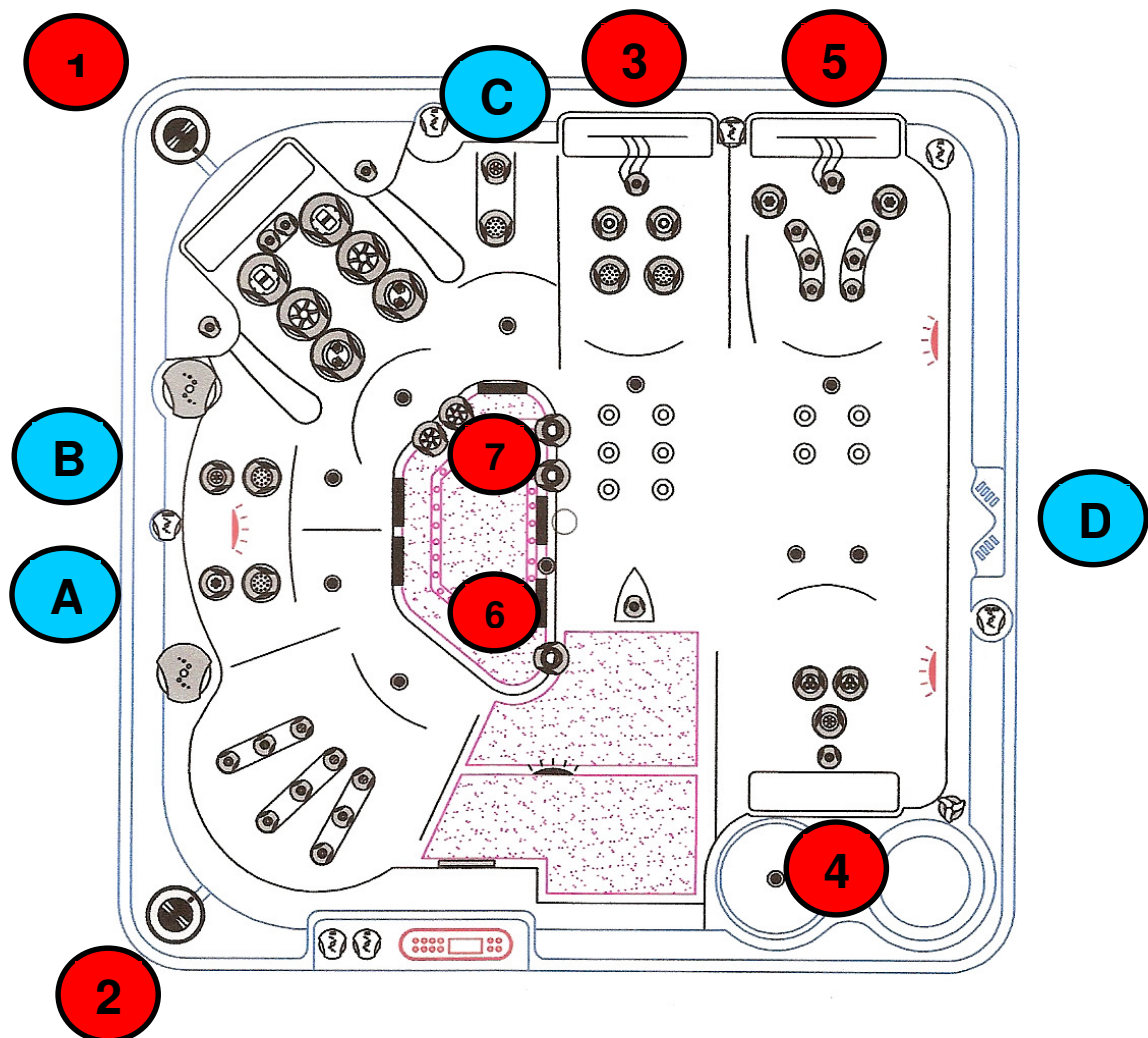

Les Roulettes de la Risle

CLAIRAZUR
La référence spa

Modèle Spa OVATION H700

Caractéristiques

- contenance 1750 litres
- température 37°C
- stérilisation par le brome – cycle 20 mn
- système filtration sous pression validé DDASS
- 70 buses de massage
- 2 places allongées / 5 places assises
- aromathérapie
- chromothérapie